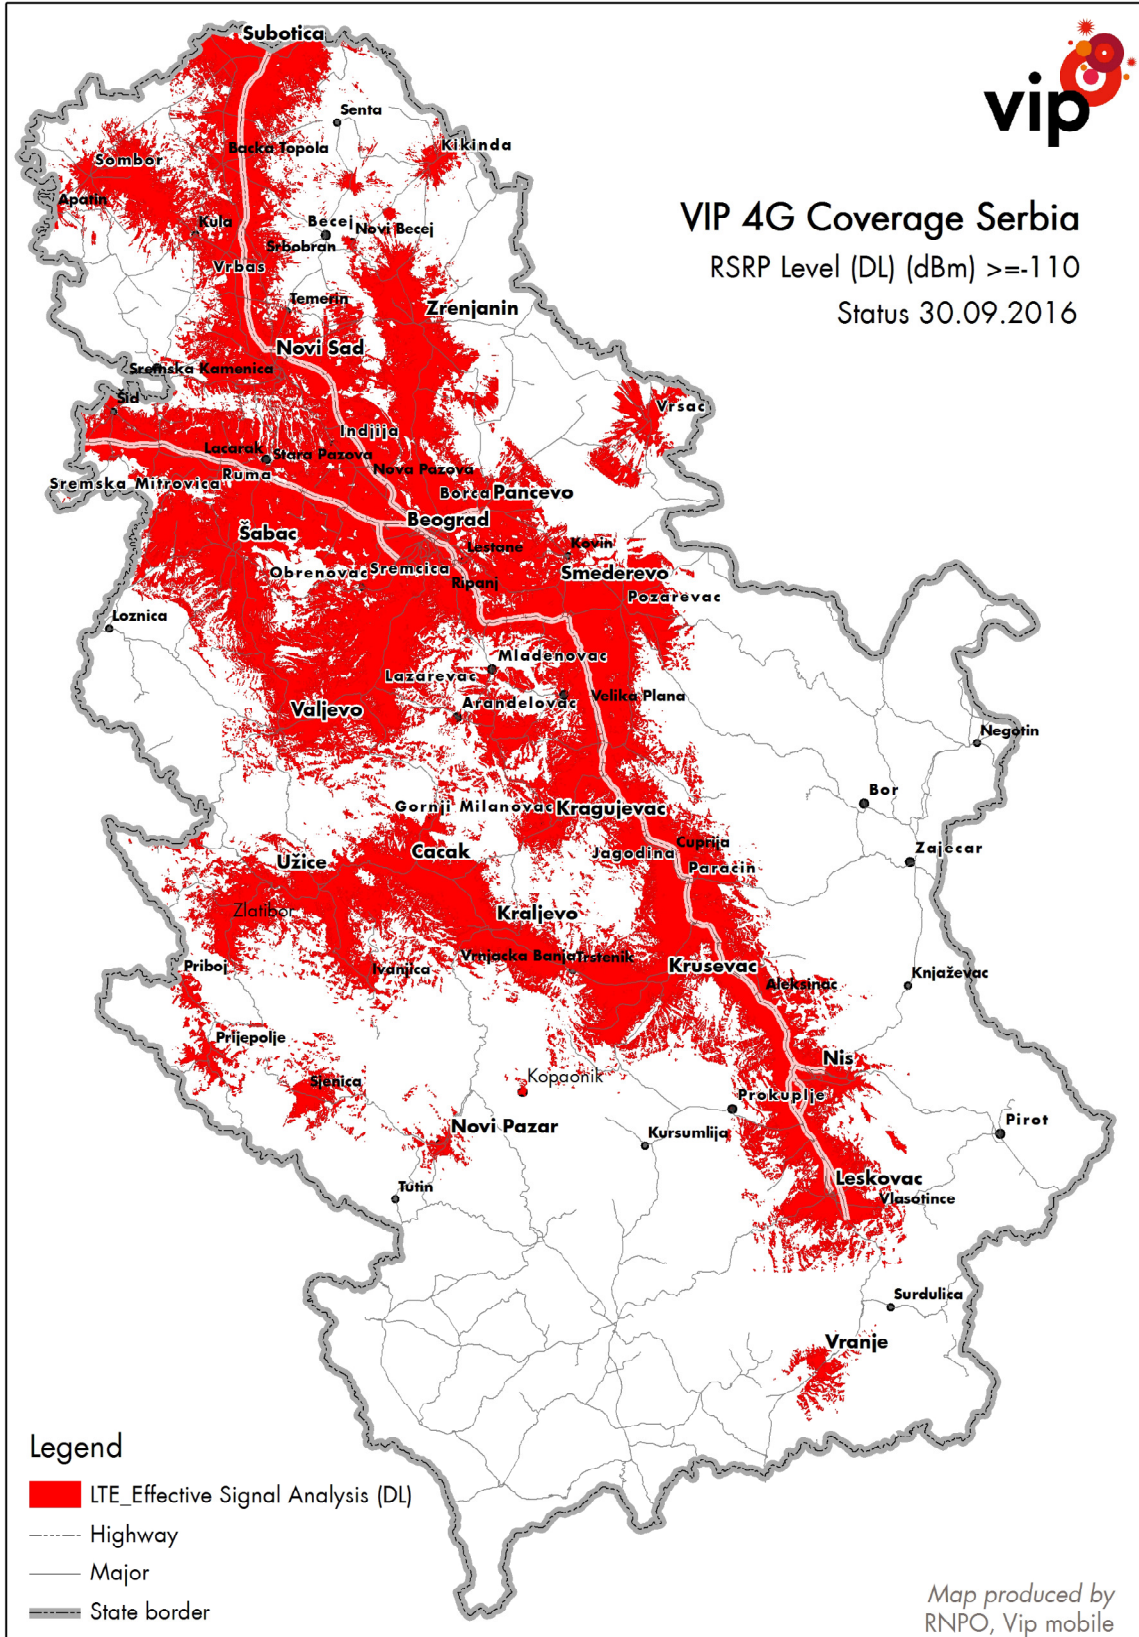

U tabeli je prikazan procenat teritorije Srbije koji svaki od operatora pokriva LTE signalom na dan 30.09.2016. godine, kao i broj aktivnih baznih stanica koje rade u opsegu 791-821/832-862MHz (LTE800) i u opsegu 1710-1785/1805-1880 MHz (LTE1800).

Pokrivenost teritorije signalom LTE mreže
za RSRP > -110 dBm

Kako je razvoj LTE mreže najpre počeo pokrivanjem velikih urbanih sredina, procenat populacije koji je pokriven je daleko veći od procenta pokrivenosti teritorije.

| | Pokrivenost stanovništva signalom LTE mreže |
|----------------|---|
| Telekom Srbija | 51,85% |
| Telenor | 40,53% |
| Vip mobile | 66,90% |

Pokrivenost stanovništva signalom LTE mreže
za RSRP > -110 dBm

U nastavku su mape pokrivanja teritorije koje su RATEL-u dostavili operatori.

Telenor

VIP 4G Coverage Serbia

RSRP Level (DL) (dBm) ≥ -110
Status 30.09.2016

Map produced by
RNPO, Vip mobile