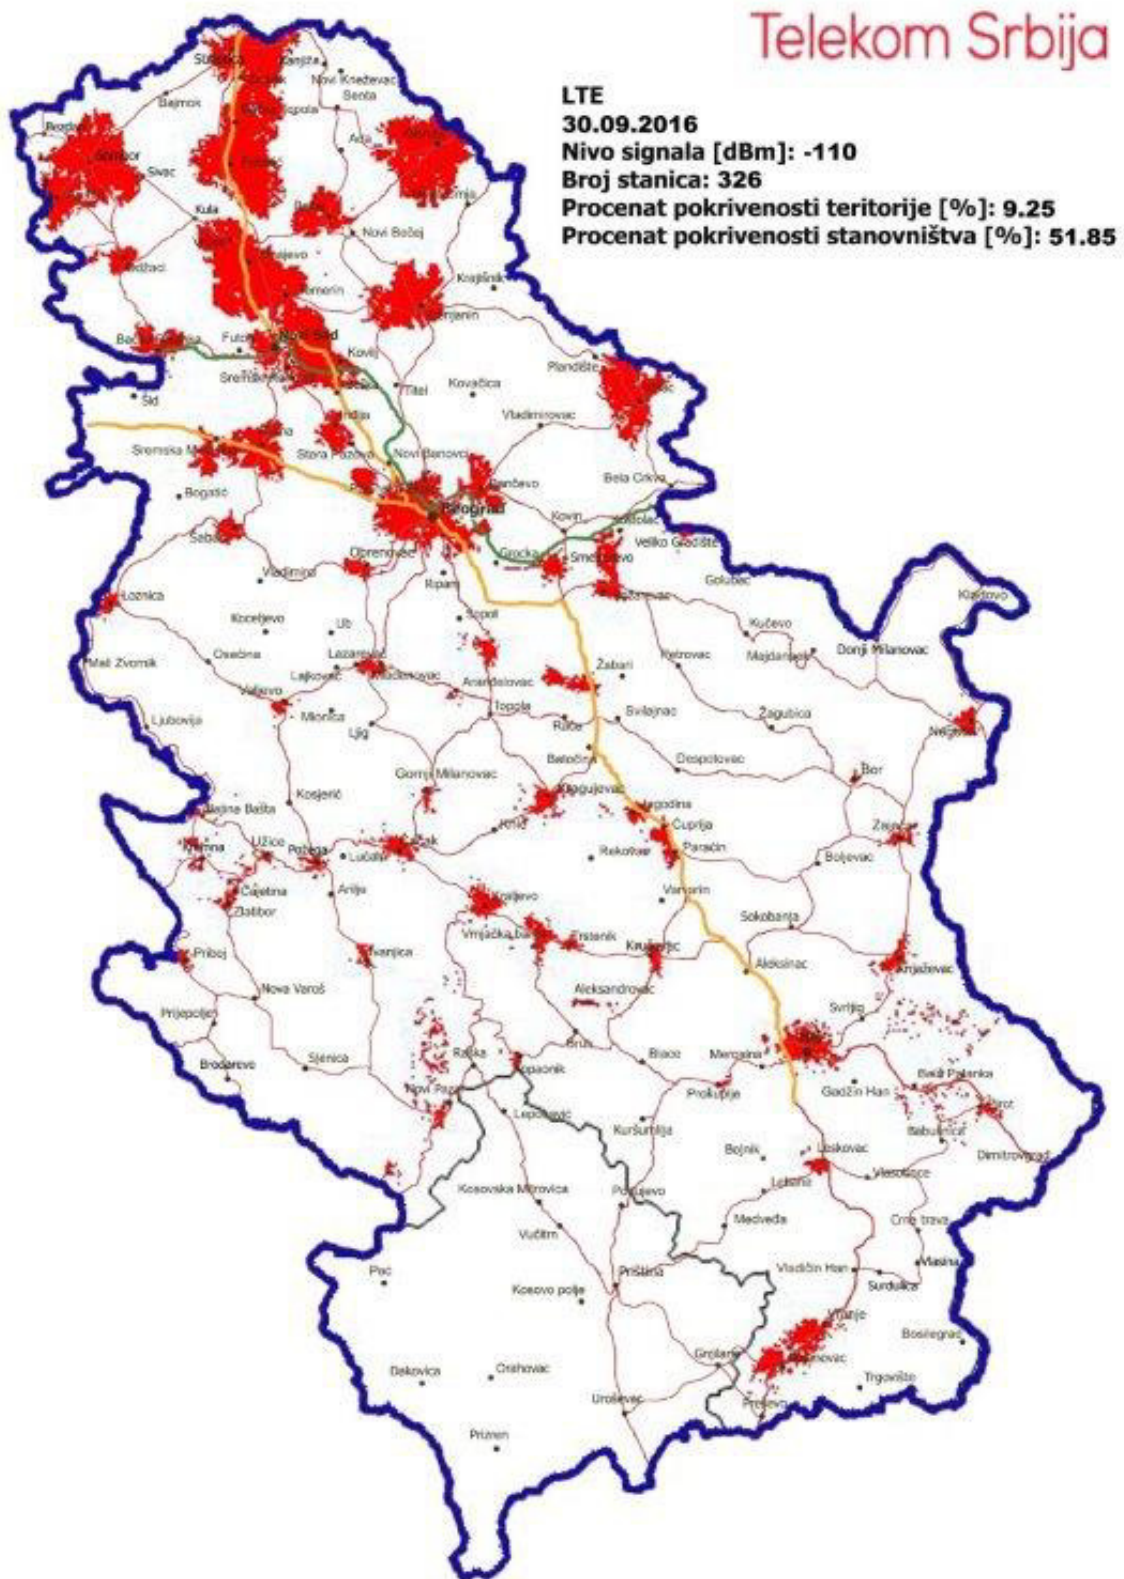

U nastavku su mape pokrivanja teritorije koje su RATEL-u dostavili operatori.