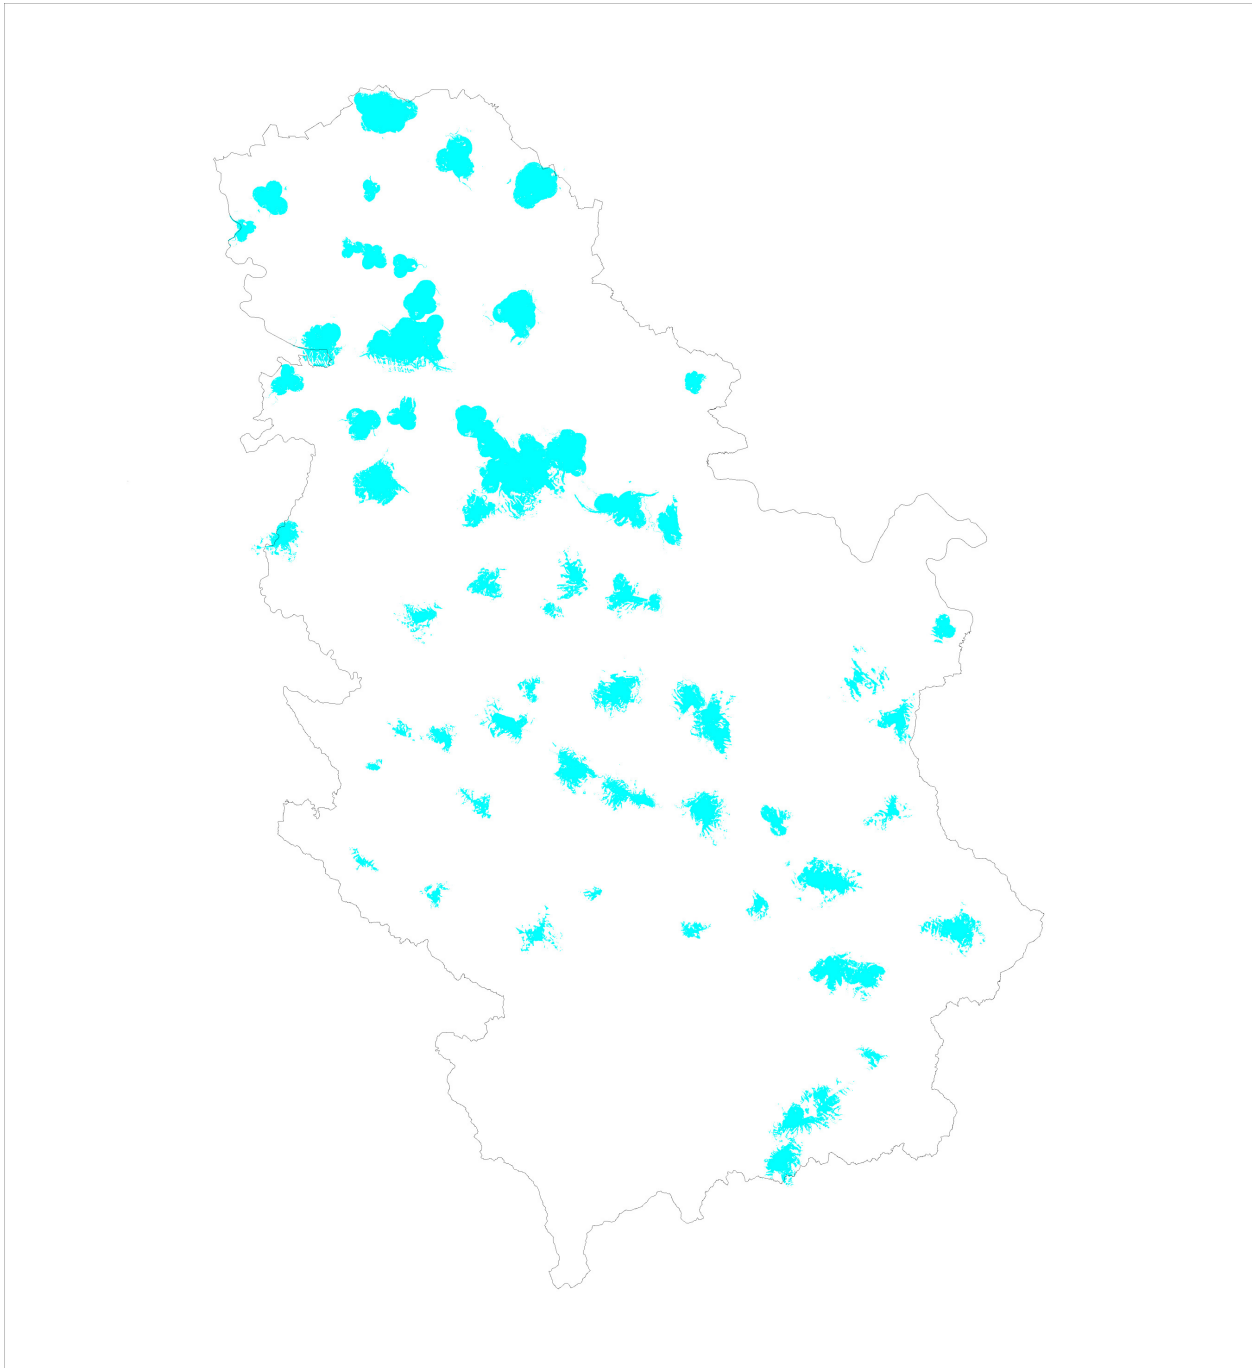

Pokrivenost teritorije signalom LTE mreže
za RSRP > -110 dBm

Kako je razvoj LTE mreže najpre počeo pokrivanjem velikih urbanih sredina, procenat populacije koji je pokriven je daleko veći od procenta pokrivenosti teritorije.

| | Pokrivenost stanovništva signalom LTE mreže |
|----------------|---|
| Telekom Srbija | 51,85% |
| Telenor | 40,53% |
| Vip mobile | 66,90% |

Pokrivenost stanovništva signalom LTE mreže
za RSRP > -110 dBm

U nastavku su mape pokrivanja teritorije koje su RATEL-u dostavili operatori.

Telenor

VIP 4G Coverage Serbia

RSRP Level (DL) (dBm) ≥ -110
Status 30.09.2016

Map produced by
RNPO, Vip mobile