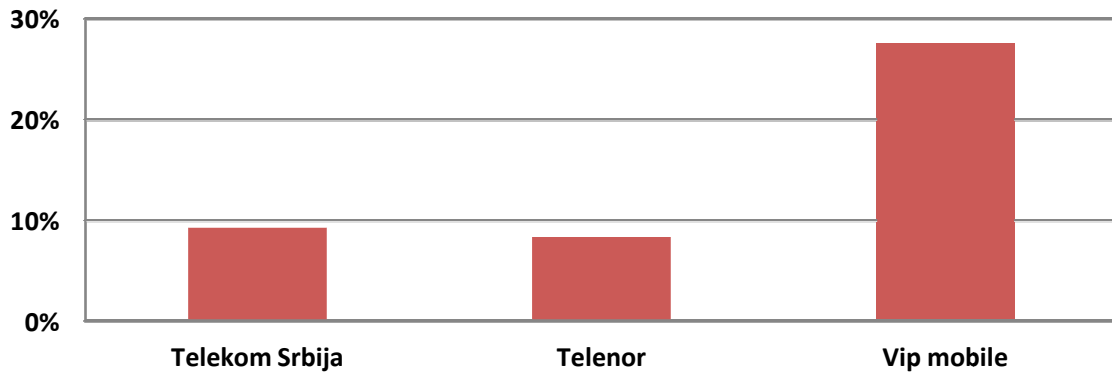

Pokrivenost teritorije signalom LTE mreže
za RSRP > -110 dBm