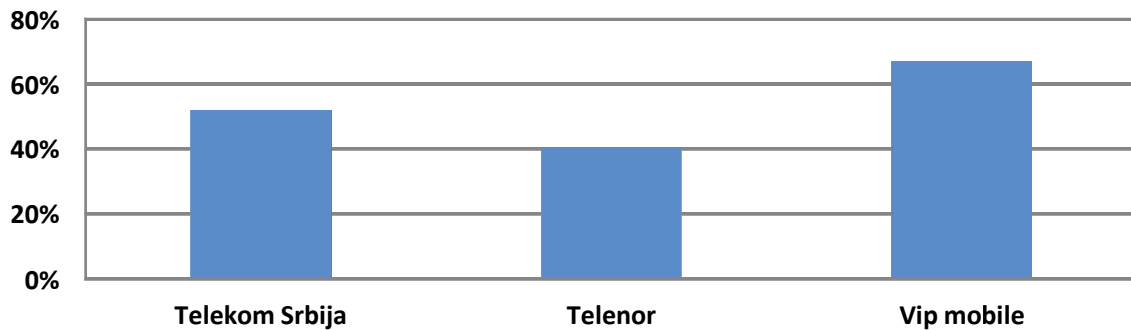

Pokrivenost stanovništva signalom LTE mreže
za RSRP > -110 dBm